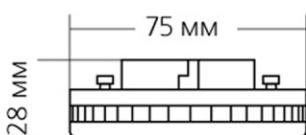

Светодиодная лампа

GX 53