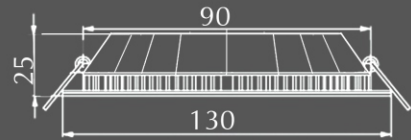

2 режим

синий

3 режим

5000+синий

Световой поток: 900 Лм

420

10w

Световой поток: 1440 Лм