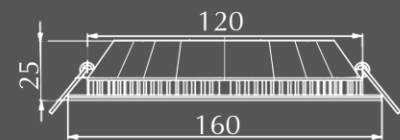

2 режим

синий

3 режим

5000+синий

Световой поток: 900 Лм

420

10w

Световой поток: 1440 Лм