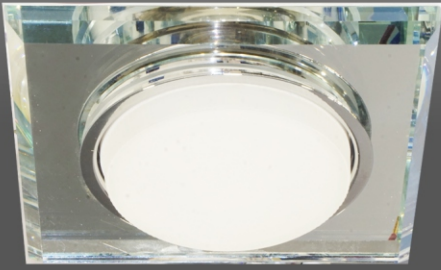

● 2700K
● 4200K

500 p

Лампа LED, патрон GX53,
мощность 15W

Стекланные светильники GX 53

398 р

Светильник DK79 GX53
зеркальный Ø 85

398 р

Светильник DK81 GX53
зеркальный Ø 85