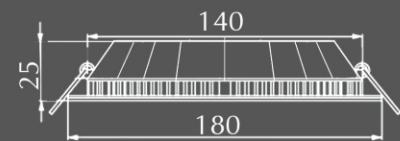

Световой поток: 2160 Лм

1100

24w

Материал корпуса: алюминий
Напряжение: 85V-265V
Степень защиты: Ip40