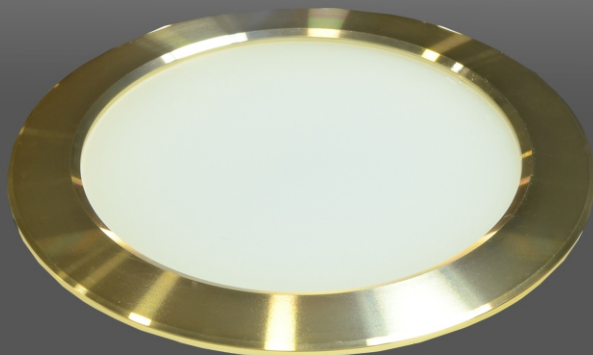

ТРЕХРЕЖИМНАЯ LED ПАНЕЛЬ
КРУГЛАЯ 3R GOLD

398

6w

750

12w

850

15w

Материал корпуса: алюминий

Напряжение: 90V-265V Степень защиты: Ip40