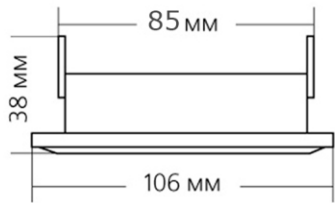

Светильники для натяжных потолков GX 53 special

Светильник GX 53

200 p

Светильник потолочный, GX 53
золото Ø 85

200 p

Светильник потолочный, GX 53
сатин - хром Ø 85

200 p

Светильник потолочный, GX 53
черный хром Ø 85