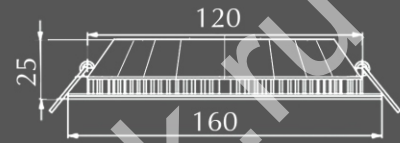

Световой поток: 1440 Лм

850

16w

Материал корпуса: алюминий
Напряжение: 85V-265V
Степень защиты: Ip40