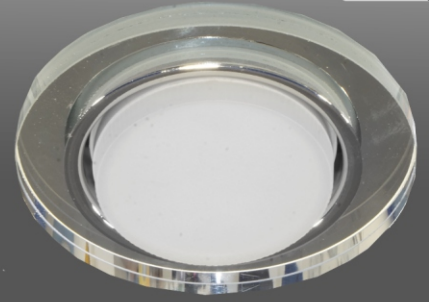

420 р

Светильник Gx53 круг
зеркальный хром Ø 85