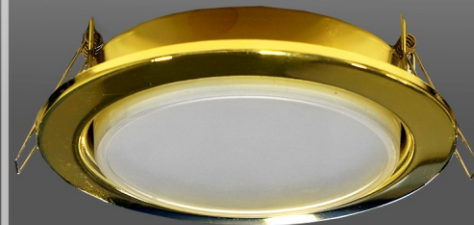

● 2700K
● 4200K

500 p

Лампа LED, патрон GX53,
мощность 15W

Стекланные светильники GX 53

398 р

Светильник DK79 GX53
зеркальный Ø 85

398 р

Светильник DK81 GX53
зеркальный Ø 85

Светильники для натяжных потолков GX 70

2700K
4200K

520р

Лампа LED, GX70,
мощность 12,0W

2700K
4200K

620 р

Лампа LED, GX70,
мощность 20,0W

380 р

Светильник потолочный, GX 70
хром Ø 125

380 р

Светильник потолочный, GX 70
белый Ø 125

380 р

Светильник потолочный, GX 70
золото Ø 125

LED панель ультратонкая special

LED панель круглая ультратонкая 8W

Материал корпуса:
алюминий
Мощность: 8 Вт
Световой поток: 720 Лм
Цветовая температура:
5000K\3000K
Напряжение: 85V-240V
Степень защиты IP40