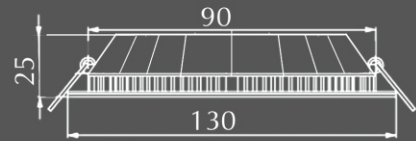

Материал корпуса: алюминий

Напряжение: 90V-265V Степень защиты: Ip40

LED панель ультратонкая special

ТРЕХРЕЖИМНАЯ LED ПАНЕЛЬ КРУГЛАЯ RGL

1 режим

5000+5000K

Световой поток: 900 Лм

598